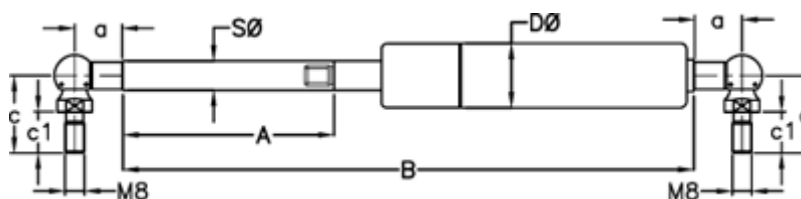

Varenummer: 049059RB0300P4T4

Beskrivelse: Stabilus Lift-O-Mat Gasfjeder 9059RB-P4T4 0300N  
03 08 220 0300 - Rustfast AISI 316

## Mål

a = 18

A = 220

B = 489 +/-2

c = 25

c1 = 13

D  $\varnothing$  = 18

Note = -